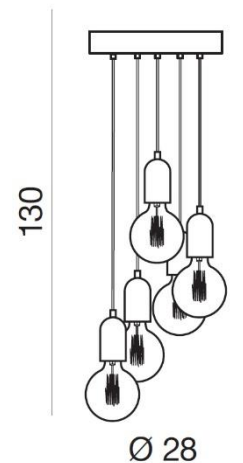

TORINO HOLDING S.A.
Strzeszyńska 33, 60-479 Poznań,
biuro@lampy.it www.azzardolighting.com

VOLTA 5

RODZAJ / TYPE : WISZĄCA / PENDANT

ŹRÓDŁO ŚWIATŁA / SOURCE : 5 x E27 Max.40W

AZ2386 BP-9095 5901238423867

PARAMETRY ŹRÓDŁA ŚWIATŁA / LIGHTING PARAMETERS:

BUDOWA / CONSTRUCTION :	ILOŚĆ / QUANTITY	MATERIAŁ / MATERIAL	KOLOR / COLOR
• konstrukcja / type	1	beton/metal / concrete/metal	beton/metal / concrete/metal
• klosz / shade	5	beton / concrete	beton / concrete
• podsufitka / ceiling base	1	metal / metal	metal / metal
WYMIARY / DIMENSION (cm) :	WYSOKOŚĆ / HEIGHT	ŚREDNICA / SZEROKOŚĆ / DIAMETER / WIDTH	DŁUGOŚĆ / LENGTH
• lampa / lamp	130	28	-
• klosz / shade	10	6	-
• podsufitka / ceiling base	2,5	28	-
• regulacja wysokości / height adjustment	tak / yes	-	-