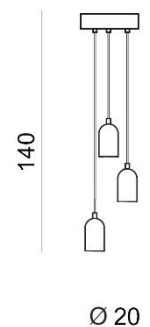

VOLTA 3

RODZAJ / TYPE : WISZĄCA / PENDANT

ŹRÓDŁO ŚWIATŁA / SOURCE : E27 3xMax. 40W

AZ2385	BP-9093	5901238423850
--------	---------	---------------

PARAMETRY ŹRÓDŁA ŚWIATŁA / LIGHTING PARAMETERS:

BUDOWA / CONSTRUCTION :	ILOŚĆ / QUANTITY	MATERIAŁ / MATERIAL	KOLOR / COLOR
• konstrukcja / type	1	beton/metal / concrete/metal	beton/metal / concrete/metal
• klosz / shade	3	beton / concrete	beton / concrete
• podsufitka / ceiling base	1	metal / metal	-
WYMIARY / DIMENSION (cm) :	WYSOKOŚĆ / HEIGHT	ŚREDNICA / SZEROKOŚĆ DIAMETER / WIDTH	DŁUGOŚĆ / LENGTH
• lampa / lamp	140	20	-
• klosz / shade	10	6	-
• podsufitka / ceiling base	2,5	18	-
• regulacja wysokości / height adjustment	tak / yes	-	-
WYPOSAŻENIE / EQUIPMENT :	RODZAJ / TYPE	DŁUGOŚĆ / LENGHT	KOLOR / COLOR
• instrukcja montażu / installation instruction	w zestawie / included	-	-
• zestaw montażowy/ mounting kit	w zestawie / included	-	-
OPAKOWANIE / PACKAGE (cm) :	KARTON / BOX 1	KARTON / BOX 2	KARTON / BOX 3
• wysokość / height	27	-	-
• szerokość / width	20	-	-
• głębokość / depth	17	-	-
• waga brutto (kg) / gross weight	1,5	-	-
• waga netto (kg) / net weight	1,3	-	-