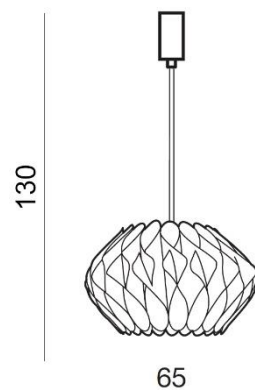

RUBEN L

RODZAJ / TYPE : WISZĄCA / PENDANT

ŹRÓDŁO ŚWIATŁA / SOURCE: E27 3xMax. 60W

	Beige	AZ2382	BP-1721	5901238423829
	Grey	AZ2383	BP-1721	5901238423836

PARAMETRY ŹRÓDŁA ŚWIATŁA / LIGHTING PARAMETERS:

BUDOWA / CONSTRUCTION :	ILOŚĆ / QUANTITY	MATERIAŁ / MATERIAL	KOLOR / COLOR
• konstrukcja / type	1	metal, akryl / metal, acryl	-
• shade / klosz	1	akryl / acryl	-
• podsufitka / ceiling base	1	metal / metal	-

WYMIARY / DIMENSION (cm) :	WYSOKOŚĆ / HEIGHT	ŚREDNICA / SZEROKOŚĆ DIAMETER / WIDTH	DŁUGOŚĆ / LENGHT
• lampa / lamp	130	65	-
• klosz / shade	40	65	-
• podsufitka / ceiling base	13	5.5	-
• regulacja wysokości / height adjustment	tak / yes	-	-

WYPOSAŻENIE / EQUIPMENT :	RODZAJ / TYPE	DŁUGOŚĆ / LENGHT	KOLOR / COLOR
• instrukcja montażu / instruction	w zestawie / included	-	-
• zestaw montażowy / mounting kit	w zestawie / included	-	-

OPAKOWANIE / PACKAGE (cm) :	KARTON 1 / BOX 1	KARTON 2 / BOX 2	KARTON 3 / BOX 3
• wysokość / height	27	-	-
• szerokość / width	42	-	-
• głębokość / depth	43	-	-
• waga brutto (kg) / gross weight	2.9	-	-
• waga netto (kg) / net weight	2.6	-	-