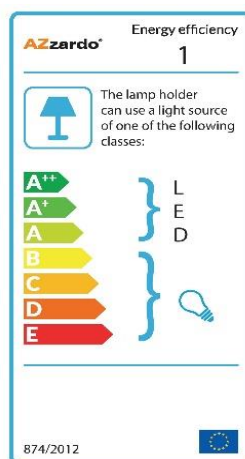

RUBEN M

RODZAJ / TYPE : WISZĄCA / PENDANT

ŹRÓDŁO ŚWIATŁA / SOURCE: E27 1xMax. 60W

	Beige	AZ2380	BP-1720	5901238423805
	Grey	AZ2381	BP-1720	5901238423812

PARAMETRY ŹRÓDŁA ŚWIATŁA / LIGHTING PARAMETERS:

BUDOWA / CONSTRUCTION :	ILOŚĆ / QUANTITY	MATERIAŁ / MATERIAL	KOLOR / COLOR
• konstrukcja / type	1	metal/tworzywo / metal/fabric	
• shade / klosz	1		
• podsufitka / ceiling base	1		

WYMIARY / DIMENSION (cm) :	WYSOKOŚĆ / HEIGHT	ŚREDNICA / SZEROKOŚĆ DIAMETER / WIDTH	DŁUGOŚĆ / LENGHT
• lampa / lamp	140	45	-
• klosz / shade	28	45	-
• podsufitka / ceiling base	13	5,5	-
• regulacja wysokości / height adjustment	tak / yes	-	-