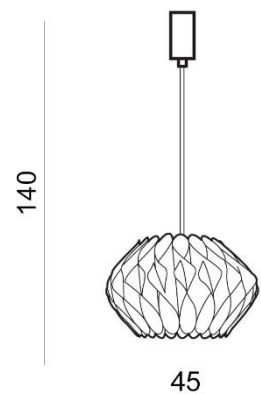

RUBEN M

RODZAJ / TYPE : WISZĄCA / PENDANT

ŹRÓDŁO ŚWIATŁA / SOURCE: E27 1xMax. 60W

	Beige	AZ2380	BP-1720	5901238423805
	Grey	AZ2381	BP-1720	5901238423812

PARAMETRY ŹRÓDŁA ŚWIATŁA / LIGHTING PARAMETERS:

BUDOWA / CONSTRUCTION :	ILOŚĆ / QUANTITY	MATERIAŁ / MATERIAL	KOLOR / COLOR
• konstrukcja / type	1	metal/tworzywo / metal/fabric	
• shade / klosz	1		
• podsufitka / ceiling base	1		

WYMIARY / DIMENSION (cm) :	WYSOKOŚĆ / HEIGHT	ŚREDNICA / SZEROKOŚĆ DIAMETER / WIDTH	DŁUGOŚĆ / LENGHT
• lampa / lamp	140	45	-
• klosz / shade	28	45	-
• podsufitka / ceiling base	13	5,5	-
• regulacja wysokości / height adjustment	tak / yes	-	-

WYPOSAŻENIE / EQUIPMENT :	RODZAJ / TYPE	DŁUGOŚĆ / LENGHT	KOLOR / COLOR
• instrukcja montażu / instruction	w zestawie / included	-	-
• zestaw montażowy / mounting kit	w zestawie / included	-	-

OPAKOWANIE / PACKAGE (cm) :	KARTON 1 / BOX 1	KARTON 2 / BOX 2	KARTON 3 / BOX 3
• wysokość / height	11	-	-
• szerokość / width	26	-	-
• głębokość / depth	27	-	-
• waga brutto (kg) / gross weight	1,1	-	-
• waga netto (kg) / net weight	1	-	-