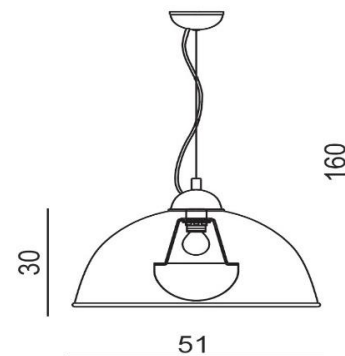

TOMA

RODZAJ / TYPE : WISZĄCA / PENDANT

ŹRÓDŁO ŚWIATŁA / SOURCE : 1 x E27 Max.60W

	White	AZ2377	BP-8050	5901238423775
	Black	AZ2376	BP-8050	5901238423768

PARAMETRY ŹRÓDŁA ŚWIATŁA / LIGHTING PARAMETERS:

BUDOWA / CONSTRUCTION :	ILOŚĆ / QUANTITY	MATERIAŁ / MATERIAL	KOLOR / COLOR
• konstrukcja / type	1	metal / metal	-
• klosz / shade	1	metal / metal	-
• podsufitka / ceiling base	1	metal / metal	-

WYMIARY / DIMENSION (cm) :	WYSOKOŚĆ / HEIGHT	ŚREDNICA / SZEROKOŚĆ DIAMETER / WIDTH	DŁUGOŚĆ / LENGTH
• lampa / lamp	160	51	-
• klosz / shade	30	51	-
• podsufitka / ceiling base	5	10	-
• regulacja wysokości / height adjustment	tak / yes	-	-