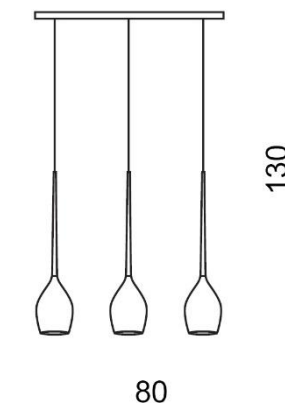

IZZA 3

RODZAJ / TYPE : WISZĄCA / PENDANT

ŹRÓDŁO ŚWIATŁA / SOURCE : E14 3xMax. 50W

	Shiny White	AZ2320	MD1288B-3	5901238423201
	Shiny Black	AZ2321	MD1288B-3	5901238423218
	Amber	AZ2322	MD1288B-3	5901238423225
	Olive	AZ2323	MD1288B-3	5901238423232
	Smoky	AZ2937	MD1288B-3	5901238429371

PARAMETRY ŹRÓDŁA ŚWIATŁA / LIGHTING PARAMETERS:

BUDOWA / CONSTRUCTION :	ILOŚĆ / QUANTITY	MATERIAŁ / MATERIAL	KOLOR / COLOR
• konstrukcja / type	1	metal, szkło / metal, glass	-
• shade / klosz	3	szkło / glass	-
• podsufitka / ceiling base	1	metal / metal	-

WYMIARY / DIMENSION (cm) :	WYSOKOŚĆ / HEIGHT	ŚREDNICA / SZEROKOŚĆ DIAMETER / WIDTH	DŁUGOŚĆ / LENGTH
• lampa / lamp	130	80	13
• klosz / shade	21	13	-
• podsufitka / ceiling base	3	78	8
• regulacja wysokości / height adjustment	tak / yes	-	-

WYPOSAŻENIE / EQUIPMENT :	RODZAJ / TYPE	DŁUGOŚĆ / LENGTH	KOLOR / COLOR
• instrukcja montażu / instruction	w zestawie / included	-	-
• zestaw montażowy / mounting kit	w zestawie / included	-	-

OPAKOWANIE / PACKAGE (cm) :	KARTON 1 / BOX 1	KARTON 2 / BOX 2	KARTON 3 / BOX 3
• wysokość / height	26	-	-
• szerokość / width	87	-	-
• głębokość / depth	17	-	-
• waga brutto (kg) / gross weight	5	-	-
• waga netto (kg) / net weight	4,5	-	-