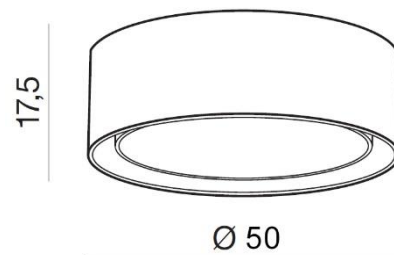

MILO

RODZAJ / TYPE : PLAFON / PLAFON

ŹRÓDŁO ŚWIATŁA / SOURCE : 3 x E27 Max.60W

	White	AZ2318	MX2295-M-BZ	5901238423188
	Black	AZ2317	MX2295-M-BZ	5901238423171
	Grey	AZ2319	MX2295-M-BZ	5901238423195

PARAMETRY ŹRÓDŁA ŚWIATŁA / LIGHTING PARAMETERS:

BUDOWA / CONSTRUCTION :	ILOŚĆ / QUANTITY	MATERIAŁ / MATERIAL	KOLOR / COLOR
• konstrukcja / type	1	metal / tkanina / akryl / metal / fabric / acryl	-
• klosz / shade	1	akryl / acryl	

WYMIARY / DIMENSION (cm) :	WYSOKOŚĆ / HEIGHT	ŚREDNICA / SZEROKOŚĆ DIAMETER / WIDTH	DŁUGOŚĆ / LENGTH
• lampa / lamp	17,5	50	-
• klosz / shade	16,5	50	

WYPOSAŻENIE / EQUIPMENT :	RODZAJ / TYPE	DŁUGOŚĆ / LENGTH	KOLOR / COLOR
• instrukcja montażu / instruction	w zestawie / included		
• zestaw montażowy / mounting kit	w zestawie / included		

OPAKOWANIE / PACKAGE (cm) :	KARTON / BOX 1	KARTON / BOX 2	KARTON / BOX 3
• wysokość / height	24	-	-
• szerokość / width	56	-	-
• głębokość / depth	56	-	-
• waga brutto (kg) / gross weight	4,1	-	-
• waga netto (kg) / net weight	3,7	-	-