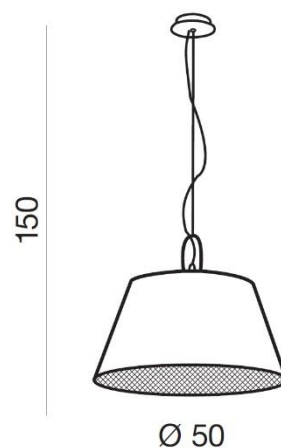

ALICANTE

RODZAJ / TYPE : WISZĄCA / PENDANT

ŹRÓDŁO ŚWIATŁA / SOURCE : E27 1x Max 60W

	Black	AZ2292	MD2361-M	5901238422921
	Grey	AZ2294	MD2361-M	5901238422945
	White	AZ2293	MD2361-M	5901238422938

PARAMETRY ŹRÓDŁA ŚWIATŁA / LIGHTING PARAMETERS:

BUDOWA / CONSTRUCTION :	ILOŚĆ / QUANTITY	MATERIAŁ / MATERIAL	KOLOR / COLOR
• konstrukcja / type	1	tkanina/metal/akryl / fabric/metal/acryl	-
• klosz / shade	1	tkaniana / fabric	-
• podsufitka / ceiling base	1	metal / metal	-
WYMIARY / DIMENSION (cm) :	WYSOKOŚĆ / HEIGHT	ŚREDNICA / SZEROKOŚĆ DIAMETER / WIDTH	DŁUGOŚĆ / LENGTH
• lampa / lamp	150	50	-
• wysokość klosza / height of a shade	25	50	-
• podsufitka / ceiling base	3	13	-
• regulacja wysokości / height adjustment	tak / yes		

WYPOSAŻENIE / EQUIPMENT :	RODZAJ / TYPE	DŁUGOŚĆ / LENGHT	KOLOR / COLOR
• instrukcja montażu / installation instruction	w zestawie / included	-	-
• zestaw montażowy/ mounting kit	w zestawie / included	-	-
OPAKOWANIE / PACKAGE (cm) :	KARTON / BOX 1	KARTON / BOX 2	KARTON / BOX 3
• wysokość / height	30	-	-
• szerokość / width	54	-	-
• głębokość / depth	54	-	-
• waga brutto (kg) / gross weight	3,1	-	-
• waga netto (kg) / net weight	2,8	-	-