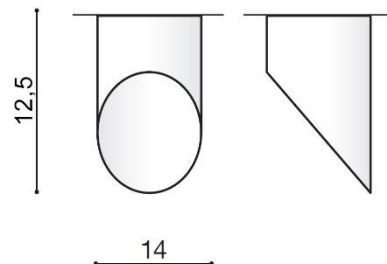

MOMO 14

RODZAJ / TYPE : PLAFON / PLAFON

ŹRÓDŁO ŚWIATŁA / SOURCE : LED 18W

	White	AZ2282	SH2618	5901238422822
	Black	AZ2283	SH2618	5901238422839

PARAMETRY ŹRÓDŁA ŚWIATŁA / LIGHTING PARAMETERS:

BUDOWA / CONSTRUCTION :	ILOŚĆ / QUANTITY	MATERIAŁ / MATERIAL	KOLOR / COLOR
• konstrukcja / type	1	aluminium / aluminium	-
WYMIARY / DIMENSION (cm) :	WYSOKOŚĆ / HEIGHT	ŚREDNICA / SZEROKOŚĆ DIAMETER / WIDTH	DŁUGOŚĆ / LENGTH
• lampa / lamp	12,5	14	-
WYPOSAŻENIE / EQUIPMENT :	RODZAJ / TYPE	DŁUGOŚĆ / LENGTH	KOLOR / COLOR
• instrukcja montażu / instruction	w zestawie / included	-	-
• zestaw montażowy / mounting kit	w zestawie / included	-	-
OPAKOWANIE / PACKAGE (cm) :	KARTON / BOX 1	KARTON / BOX 2	KARTON / BOX 3
• wysokość / height	13,5	-	-
• szerokość / width	15	-	-
• głębokość / depth	15	-	-
• waga brutto (kg) / gross weight	0,5	-	-
• waga netto (kg) / net weight	0,45	-	-