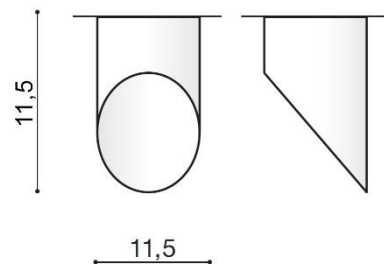

MOMO 12

RODZAJ / TYPE : PLAFON / PLAFON

ŹRÓDŁO ŚWIATŁA / SOURCE : LED 12W

	White	AZ2280	SH2612	5901238422808
	Black	AZ2281	SH2612	5901238422815

PARAMETRY ŹRÓDŁA ŚWIATŁA / LIGHTING PARAMETERS:

BUDOWA / CONSTRUCTION :	ILOŚĆ / QUANTITY	MATERIAŁ / MATERIAL	KOLOR / COLOR
• konstrukcja / type	1	aluminium / aluminum	-
WYMIARY / DIMENSION (cm) :	WYSOKOŚĆ / HEIGHT	ŚREDNICA / SZEROKOŚĆ DIAMETER / WIDTH	DŁUGOŚĆ / LENGTH
• lampa / lamp	11,5	11,5	-
WYPOSAŻENIE / EQUIPMENT :	RODZAJ / TYPE	DŁUGOŚĆ / LENGTH	KOLOR / COLOR
• instrukcja montażu / instruction	w zestawie / included	-	-
• zestaw montażowy / mounting kit	w zestawie / included	-	-
OPAKOWANIE / PACKAGE (cm) :	KARTON / BOX 1	KARTON / BOX 2	KARTON / BOX 3
• wysokość / height	12,5	-	-
• szerokość / width	12,5	-	-
• głębokość / depth	12,5	-	-
• waga brutto (kg) / gross weight	0,4	-	-
• waga netto (kg) / net weight	0,32	-	-