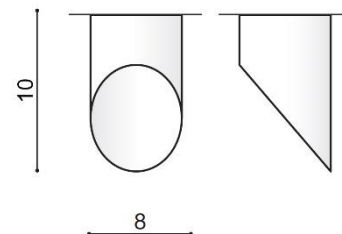

MOMO 8

RODZAJ / TYPE : PLAFON / PLAFON

ŹRÓDŁO ŚWIATŁA / SOURCE : LED 6W

	White	AZ2278	SH2606	5901238422785
	Black	AZ2279	SH2606	5901238422792

PARAMETRY ŹRÓDŁA ŚWIATŁA / LIGHTING PARAMETERS:

BUDOWA / CONSTRUCTION :	ILOŚĆ / QUANTITY	MATERIAŁ / MATERIAL	KOLOR / COLOR
• konstrukcja / type	1	aluminium / aluminum	-
WYMIARY / DIMENSION (cm) :	WYSOKOŚĆ / HEIGHT	ŚREDNICA / SZEROKOŚĆ DIAMETER / WIDTH	DŁUGOŚĆ / LENGTH
• lampa / lamp	10	8	-
WYPOSAŻENIE / EQUIPMENT :	RODZAJ / TYPE	DŁUGOŚĆ / LENGTH	KOLOR / COLOR
• instrukcja montażu / instruction	w zestawie / included	-	-
• zestaw montażowy / mounting kit	w zestawie / included	-	-
OPAKOWANIE / PACKAGE (cm) :	KARTON / BOX 1	KARTON / BOX 2	KARTON / BOX 3
• wysokość / height	11	-	-
• szerokość / width	9	-	-
• głębokość / depth	9	-	-
• waga brutto (kg) / gross weight	0,25	-	-
• waga netto (kg) / net weight	0,2	-	-