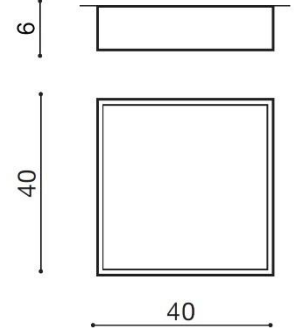

MONZA SQUARE 40 4000K

RODZAJ / TYPE : PLAFON / PLAFON

ŹRÓDŁO ŚWIATŁA / SOURCE : LED 50W

	White	AZ2272	SHS564000	5901238422723
	Black	AZ2274	SHS574000	5901238422747

PARAMETRY ŹRÓDŁA ŚWIATŁA / LIGHTING PARAMETERS:

BUDOWA / CONSTRUCTION :	ILOŚĆ / QUANTITY	MATERIAŁ / MATERIAL	KOLOR / COLOR
• konstrukcja / type	1	akryl / aluminium / aluminum / acryl	-
WYMIARY / DIMENSION (cm) :	WYSOKOŚĆ / HEIGHT	ŚREDNICA / SZEROKOŚĆ / DIAMETER / WIDTH	DŁUGOŚĆ / LENGTH
• lampa / lamp	6	40	-
WYPOSAŻENIE / EQUIPMENT :	RODZAJ / TYPE	DŁUGOŚĆ / LENGTH	KOLOR / COLOR
• instrukcja montażu / instruction	w zestawie / included	-	-
• zestaw montażowy / mounting kit	w zestawie / included	-	-
OPAKOWANIE / PACKAGE (cm) :	KARTON 1 / BOX 1	KARTON 2 / BOX 2	KARTON 3 / BOX 3
• wysokość / height	41	-	-
• szerokość / width	41	-	-
• głębokość / depth	6,5	-	-
• waga brutto (kg) / gross weight	1,9	-	-
• waga netto (kg) / net weight	1,7	-	-