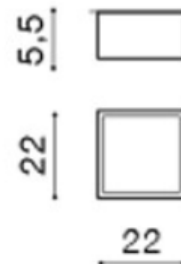

### PARAMETRY ŹRÓDŁA ŚWIATŁA / LIGHTING PARAMETERS:

BUDOWA / CONSTRUCTION :	ILOŚĆ / QUANTITY	MATERIAŁ / MATERIAL	KOLOR / COLOR
<ul style="list-style-type: none"> <li>konstrukcja / type</li> </ul>	1	akryl / aluminium / aluminum / acryl	-
WYMIARY / DIMENSION (cm) :	WYSOKOŚĆ / HEIGHT	ŚREDNICA / SZEROKOŚĆ DIAMETER / WIDTH	DŁUGOŚĆ / LENGTH
<ul style="list-style-type: none"> <li>lampa / lamp</li> </ul>	5,5	22	-
WYPOSAŻENIE / EQUIPMENT :	RODZAJ / TYPE	DŁUGOŚĆ / LENGTH	KOLOR / COLOR
<ul style="list-style-type: none"> <li>instrukcja montażu / instruction</li> </ul>	w zestawie / included	-	-
<ul style="list-style-type: none"> <li>zestaw montażowy / mounting kit</li> </ul>	w zestawie / included	-	-
OPAKOWANIE / PACKAGE (cm) :	KARTON / BOX 1	KARTON / BOX 2	KARTON / BOX 3
<ul style="list-style-type: none"> <li>wysokość / height</li> </ul>	6,5	-	-
<ul style="list-style-type: none"> <li>szerokość / width</li> </ul>	23	-	-
<ul style="list-style-type: none"> <li>głębokość / depth</li> </ul>	23	-	-
<ul style="list-style-type: none"> <li>waga brutto (kg) / gross weight</li> </ul>	0,75	-	-
<ul style="list-style-type: none"> <li>waga netto (kg) / net weight</li> </ul>	0,7	-	-