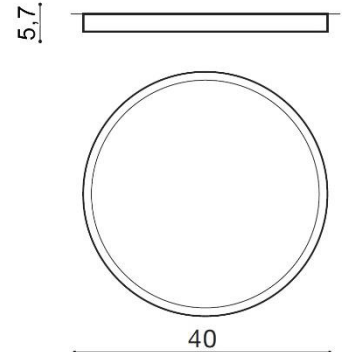

MONZA R 40 3000K

RODZAJ / TYPE : PLAFON / PLAFON

ŹRÓDŁO ŚWIATŁA / SOURCE : LED 50W

	White	AZ2265	SHR663000	5901238422655
	Black	AZ2267	SHR673000	5901238422679

PARAMETRY ŹRÓDŁA ŚWIATŁA / LIGHTING PARAMETERS:

BUDOWA / CONSTRUCTION :	ILOŚĆ / QUANTITY	MATERIAŁ / MATERIAL	KOLOR / COLOR
• konstrukcja / type	1	akryl / aluminium / aluminium / acryl	-
WYMIARY / DIMENSION (cm) :	WYSOKOŚĆ / HEIGHT	ŚREDNICA / SZEROKOŚĆ DIAMETER / WIDTH	DŁUGOŚĆ / LENGTH
• lampa / lamp	5,7	40	-
WYPOSAŻENIE / EQUIPMENT :	RODZAJ / TYPE	DŁUGOŚĆ / LENGTH	KOLOR / COLOR
• instrukcja montażu / instruction	w zestawie / included	-	-
• zestaw montażowy / mounting kit	w zestawie / included	-	-
OPAKOWANIE / PACKAGE (cm) :	KARTON / BOX 1	KARTON / BOX 2	KARTON / BOX 3
• wysokość / height	41	-	-
• szerokość / width	41	-	-
• głębokość / depth	6,5	-	-
• waga brutto (kg) / gross weight	1,6	-	-
• waga netto (kg) / net weight	1,4	-	-

Powyższe dane mają jedynie charakter informacyjny. Rzeczywiste dane mogą się nieznacznie różnić ze względu na proces produkcyjny. TORINO HOLDING zastrzega sobie prawo do zmiany przedstawianych materiałów i parametrów technicznych produktów bez wcześniejszego powiadomienia.

Aktualizacja: 27.07.2020