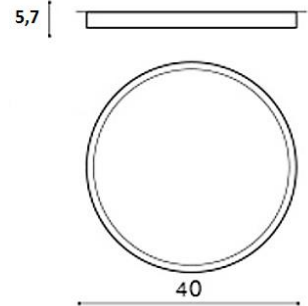

MONZA R 40 4000K

RODZAJ / TYPE : PLAFON / PLAFON

ŹRÓDŁO ŚWIATŁA / SOURCE : LED 50W

	White	AZ2264	SHR664000	5901238422648
	Black	AZ2266	SHR674000	5901238422662

PARAMETRY ŹRÓDŁA ŚWIATŁA / LIGHTING PARAMETERS:

BUDOWA / CONSTRUCTION :	ILOŚĆ / QUANTITY	MATERIAŁ / MATERIAL	KOLOR / COLOR
• konstrukcja / type	1	akryl / aluminium / aluminum / acryl	-
WYMIARY / DIMENSION (cm) :	WYSOKOŚĆ / HEIGHT	ŚREDNICA / SZEROKOŚĆ DIAMETER / WIDTH	DŁUGOŚĆ / LENGTH
• lampa / lamp	5,7	40	-
WYPOSAŻENIE / EQUIPMENT :	RODZAJ / TYPE	DŁUGOŚĆ / LENGTH	KOLOR / COLOR
• instrukcja montażu / instruction	w zestawie / included	-	-
• zestaw montażowy / mounting kit	w zestawie / included	-	-
OPAKOWANIE / PACKAGE (cm) :	KARTON / BOX 1	KARTON / BOX 2	KARTON / BOX 3
• wysokość / height	41	-	-
• szerokość / width	41	-	-
• głębokość / depth	6,5	-	-
• waga brutto (kg) / gross weight	1,6	-	-
• waga netto (kg) / net weight	1,4	-	-

Powyższe dane mają jedynie charakter informacyjny. Rzeczywiste dane mogą się nieznacznie różnić ze względu na proces produkcyjny. TORINO HOLDING zastrzega sobie prawo do zmiany przedstawianych materiałów i parametrów technicznych produktów bez wcześniejszego powiadomienia.

Aktualizacja: 27.07.2020