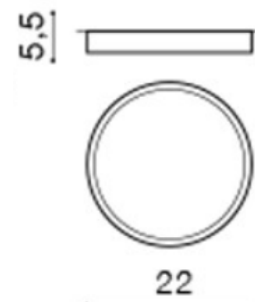

MONZA R 22 3000K / 4000K

RODZAJ / TYPE : PLAFON / PLAFON

ŹRÓDŁO ŚWIATŁA / SOURCE : LED 20W

3000K		1680lm		
	White	AZ2261	SHR643000	5901238422617
	Black	AZ2263	SHR653000	5901238422631

4000K		1760lm		
	White	AZ2260	SHR644000	5901238422600
	Black	AZ2262	SHR654000	5901238422624