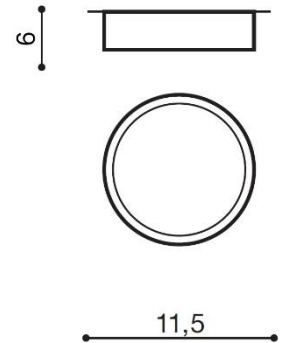

MONZA R 12 3000K / 4000K

RODZAJ / TYPE : PLAFON / PLAFON

ŹRÓDŁO ŚWIATŁA / SOURCE : LED 10W

3000K		840lm		
	White	AZ2257	SHR623000	5901238422570
	Black	AZ2259	SHR633000	5901238422594
4000K		1020lm		
	White	AZ2256	SHR624000	5901238422563
	Black	AZ2258	SHR614000	5901238422587

PARAMETRY ŹRÓDŁA ŚWIATŁA / LIGHTING PARAMETERS:

BUDOWA / CONSTRUCTION :	ILOŚĆ / QUANTITY	MATERIAŁ / MATERIAL	KOLOR / COLOR
• konstrukcja / type	1	akryl / aluminium / acryl / aluminum	-
WYMIARY / DIMENSION (cm) :	WYSOKOŚĆ / HEIGHT	ŚREDNICA / SZEROKOŚĆ DIAMETER / WIDTH	DŁUGOŚĆ / LENGTH
• lampa / lamp	6	11,5	
WYPOSAŻENIE / EQUIPMENT :	RODZAJ / TYPE	DŁUGOŚĆ / LENGTH	KOLOR / COLOR
• instrukcja montażu / instruction	w zestawie / included	-	-
• zestaw montażowy / mounting kit	w zestawie / included		
OPAKOWANIE / PACKAGE (cm) :	KARTON 1 / BOX 1	KARTON 2 / BOX 2	KARTON 3 / BOX 3
• wysokość / height	12,5	-	-
• szerokość / width	12,5	-	-
• głębokość / depth	7	-	-
• waga brutto (kg) / gross weight	0,3	-	-
• waga netto (kg) / net weight	0,25	-	-

Powyższe dane mają jedynie charakter informacyjny. Rzeczywiste dane mogą się nieznacznie różnić ze względu na proces produkcyjny. TORINO HOLDING zastrzega sobie prawo do zmiany przedstawianych materiałów i parametrów technicznych produktów bez wcześniejszego powiadomienia.

Aktualizacja: 27.07.2020