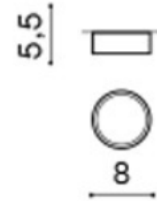

PARAMETRY ŹRÓDŁA ŚWIATŁA / LIGHTING PARAMETERS:

BUDOWA / CONSTRUCTION :	ILOŚĆ / QUANTITY	MATERIAŁ / MATERIAL	KOLOR / COLOR
• konstrukcja / type	1	akryl / aluminium / aluminum, acryl	-
WYMIARY / DIMENSION (cm) :	WYSOKOŚĆ / HEIGHT	ŚREDNICA / SZEROKOŚĆ DIAMETER / WIDTH	DŁUGOŚĆ / LENGTH
• lampa / lamp	5,5	8	-
WYPOSAŻENIE / EQUIPMENT :	RODZAJ / TYPE	DŁUGOŚĆ / LENGTH	KOLOR / COLOR
• instrukcja montażu / instruction	w zestawie / included	-	-
• zestaw montażowy / mounting kit	w zestawie / included	-	-
OPAKOWANIE / PACKAGE (cm) :	KARTON / BOX 1	KARTON / BOX 2	KARTON / BOX 3
• wysokość / height	6,5	-	-
• szerokość / width	9	-	-
• głębokość / depth	9	-	-
• waga brutto (kg) / gross weight	0,2	-	-
• waga netto (kg) / net weight	0,15	-	-