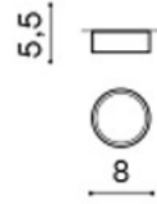

MONZA R 8 4000K

RODZAJ / TYPE : PLAFON / PLAFON

ŹRÓDŁO ŚWIATŁA / SOURCE : LED 5W

	White	AZ2252	SHR604000	5901238422525
	Black	AZ2254	SHR614000	5901238422549