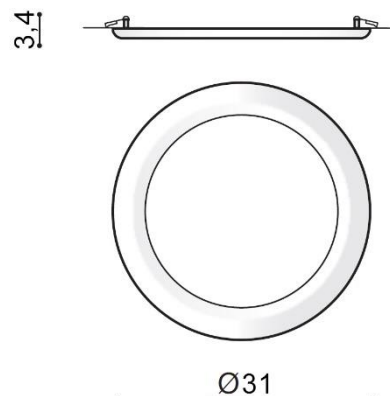

## LINDA 30 4000K

RODZAJ / TYPE : WPUST / INLET

ŹRÓDŁO ŚWIATŁA / SOURCE : LED 24W

	White	AZ2249	5901238422495
	Chrome	AZ2251	5901238422518

### PARAMETRY ŹRÓDŁA ŚWIATŁA / LIGHTING PARAMETERS:

BUDOWA / CONSTRUCTION :	ILOŚĆ / QUANTITY	MATERIAŁ / MATERIAL	KOLOR / COLOR
• konstrukcja / type	1	aluminium / aluminum	-

WYMIARY / DIMENSION (cm) :	WYSOKOŚĆ / HEIGHT	ŚREDNICA / SZEROKOŚĆ DIAMETER / WIDTH	SZEROKOŚĆ / WIDTH
• lampa / lamp	3,4	31	-
• otwór montażowy / inlet opening	-	28	-

WYPOSAŻENIE / EQUIPMENT :	RODZAJ / TYPE	DŁUGOŚĆ / LENGTH	KOLOR / COLOR
• instrukcja montażu / instruction	w zestawie / included	-	-
• zestaw montażowy / mounting kit	w zestawie / included	-	-

OPAKOWANIE / PACKAGE (cm) :	KARTON 1 / BOX 1	KARTON 2 / BOX 2	KARTON 3 / BOX 3
• wysokość / height	5	-	-
• szerokość / width	31,5	-	-
• głębokość / depth	31,5	-	-
• waga brutto (kg) / gross weight	1,2	-	-
• waga netto (kg) / net weight	1,1	-	-