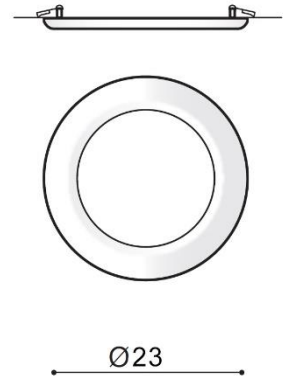

LINDA 23 3000K

RODZAJ / TYPE : WPUST / INLET

ŹRÓDŁO ŚWIATŁA / SOURCE : LED 18W

	White	AZ2244	5901238422440
	Chrome	AZ2246	5901238422464

3,2

PARAMETRY ŹRÓDŁA ŚWIATŁA / LIGHTING PARAMETERS:

BUDOWA / CONSTRUCTION :	ILOŚĆ / QUANTITY	MATERIAŁ / MATERIAL	KOLOR / COLOR
<ul style="list-style-type: none"> konstrukcja / type 	1	aluminium / aluminum	-

WYMIARY / DIMENSION (cm) :	WYSOKOŚĆ / HEIGHT	ŚREDNICA / SZEROKOŚĆ DIAMETER / WIDTH	DŁUGOŚĆ / LENGTH
<ul style="list-style-type: none"> lampa / lamp 	3,2	23	-
<ul style="list-style-type: none"> otwór montażowy / inlet opening 	-	21	-

OPAKOWANIE / PACKAGE (cm) :	KARTON 1 / BOX 1	KARTON 2 / BOX 2	KARTON 3 / BOX 3
<ul style="list-style-type: none"> wysokość / height 	24	-	-
<ul style="list-style-type: none"> szerokość / width 	24	-	-
<ul style="list-style-type: none"> głębokość / depth 	4,5	-	-
<ul style="list-style-type: none"> waga brutto (kg) / gross weight 	0,8	-	-
<ul style="list-style-type: none"> waga netto (kg) / net weight 	0,7	-	-