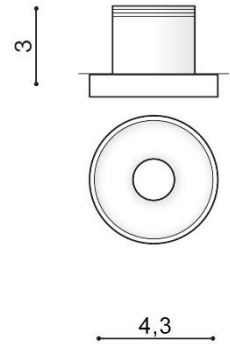

OKA AC 3000K

RODZAJ / TYPE : WPUST / INPUT

ŹRÓDŁO ŚWIATŁA / SOURCE : LED 3W

Acrylic	AZ2234	SHAC-3W3000	5901238422341

PARAMETRY ŹRÓDŁA ŚWIATŁA / LIGHTING PARAMETERS:

BUDOWA / CONSTRUCTION :	ILOŚĆ / QUANTITY	MATERIAŁ / MATERIAL	KOLOR / COLOR
konstrukcja / type	1	aluminium / akryl / aluminum / acryl	-
WYMIARY / DIMENSION (cm) :	WYSOKOŚĆ / HEIGHT	ŚREDNICA / SZEROKOŚĆ DIAMETER / WIDTH	DŁUGOŚĆ / LENGTH
lampa / lamp	3	4,3	-
otwór montażowy / inlet opening	-	3,6	-
WYPOSAŻENIE / EQUIPMENT :	RODZAJ / TYPE	DŁUGOŚĆ / LENGTH	KOLOR / COLOR
instrukcja montażu / instruction	w zestawie / included	-	-
zestaw montażowy / mounting kit	w zestawie / included	-	-
OPAKOWANIE / PACKAGE (cm) :	KARTON / BOX 1	KARTON / BOX 2	KARTON / BOX 3
wysokość / height	7,5	-	-
szerokość / width	7,5	-	-
głębokość / depth	6,5	-	-
waga brutto (kg) / gross weight	0,08	-	-
waga netto (kg) / net weight	0,06	-	-

Powyższe dane mają jedynie charakter informacyjny. Rzeczywiste dane mogą się nieznacznie różnić ze względu na proces produkcyjny. TORINO HOLDING zastrzega sobie prawo do zmiany przedstawianych materiałów i parametrów technicznych produktów bez wcześniejszego powiadomienia.

Aktualizacja: 27.10.2020