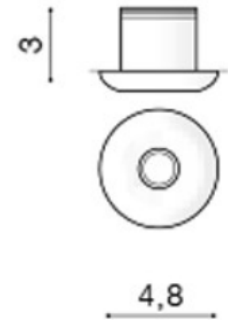

OKA AL 4000K

RODZAJ / TYPE : WPUST / INPUT

ŹRÓDŁO ŚWIATŁA / SOURCE : LED 3W

White	AZ2233	SHAL-3W4000	5901238422334

PARAMETRY ŹRÓDŁA ŚWIATŁA / LIGHTING PARAMETERS:

BUDOWA / CONSTRUCTION :	ILOŚĆ / QUANTITY	MATERIAŁ / MATERIAL	KOLOR / COLOR
konstrukcja / type	1	aluminium / aluminum	-

WYMIARY / DIMENSION (cm) :	WYSOKOŚĆ / HEIGHT	ŚREDNICA / SZEROKOŚĆ DIAMETER / WIDTH	DŁUGOŚĆ / LENGTH
lampa / lamp	3	4,8	-
otwór montażowy / inlet opening	-	3,5	-

WYPOSAŻENIE / EQUIPMENT :	RODZAJ / TYPE	DŁUGOŚĆ / LENGTH	KOLOR / COLOR
instrukcja montażu / instruction	w zestawie / included	-	-
zestaw montażowy / mounting kit	w zestawie / included	-	-

OPAKOWANIE / PACKAGE (cm) :	KARTON / BOX 1	KARTON / BOX 2	KARTON / BOX 3
wysokość / height	7,5	-	-
szerokość / width	7,5	-	-
głębokość / depth	6,5	-	-
waga brutto (kg) / gross weight	0,09	-	-
waga netto (kg) / net weight	0,06	-	-

Powyższe dane mają jedynie charakter informacyjny. Rzeczywiste dane mogą się nieznacznie różnić ze względu na proces produkcyjny. TORINO HOLDING zastrzega sobie prawo do zmiany przedstawianych materiałów i parametrów technicznych produktów bez wcześniejszego powiadomienia.

Aktualizacja: 27.10.2020