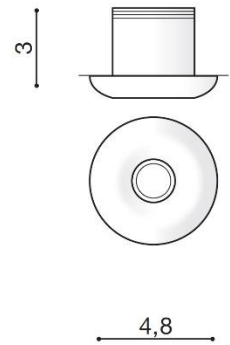

OKA AL 3000K

RODZAJ / TYPE : WPUST / INPUT

ŹRÓDŁO ŚWIATŁA / SOURCE : LED 3W

White	AZ2232	SHAL-3W3000	5901238422327

PARAMETRY ŹRÓDŁA ŚWIATŁA / LIGHTING PARAMETERS:

BUDOWA / CONSTRUCTION :	ILOŚĆ / QUANTITY	MATERIAŁ / MATERIAL	KOLOR / COLOR
konstrukcja / type	1	aluminium / aluminum	-

WYMIARY / DIMENSION (cm) :	WYSOKOŚĆ / HEIGHT	ŚREDNICA / SZEROKOŚĆ DIAMETER / WIDTH	DŁUGOŚĆ / LENGTH
lampa / lamp	3	4,8	-
otwór montażowy / inlet opening	-	3,5	-

WYPOSAŻENIE / EQUIPMENT :	RODZAJ / TYPE	DŁUGOŚĆ / LENGHT	KOLOR / COLOR
instrukcja montażu / instruction	w zestawie / included	-	-
zestaw montażowy / mounting kit	w zestawie / included	-	-

OPAKOWANIE / PACKAGE (cm) :	KARTON / BOX 1	KARTON / BOX 2	KARTON / BOX 3
wysokość / height	7,5	-	-
szerokość / width	7,5	-	-
głębokość / depth	6,5	-	-
waga brutto (kg) / gross weight	0,09	-	-
waga netto (kg) / net weight	0,06	-	-

Powyższe dane mają jedynie charakter informacyjny. Rzeczywiste dane mogą się nieznacznie różnić ze względu na proces produkcyjny. TORINO HOLDING zastrzega sobie prawo do zmiany przedstawianych materiałów i parametrów technicznych produktów bez wcześniejszego powiadomienia.

Aktualizacja: 27.10.2020