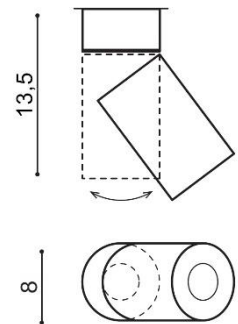

SIENA 10W 3000K / 4000K

RODZAJ / TYPE : PLAFON / PLAFON

ŹRÓDŁO ŚWIATŁA / SOURCE : LED 10W

3000K		840lm		
	White	AZ2210	SH603000	5901238422105
	Black	AZ2212	SH613000	5901238422129
	Chrome	AZ2214	SH623000	5901238422143

4000K		880lm		
	White	AZ2211	SH604000	5901238422112
	Black	AZ2213	SH614000	5901238422136
	Chrome	AZ2215	SH624000	5901238422150

PARAMETRY ŹRÓDŁA ŚWIATŁA / LIGHTING PARAMETERS:

BUDOWA / CONSTRUCTION :	ILOŚĆ / QUANTITY	MATERIAŁ / MATERIAL	KOLOR / COLOR
• konstrukcja / type	1	aluminium / aluminium	-

WYMIARY / DIMENSION (cm) :	WYSOKOŚĆ / HEIGHT	ŚREDNICA / SZEROKOŚĆ DIAMETER / WIDTH	DŁUGOŚĆ / LENGTH
• lampa / lamp	13,5	8	-
• kierunek źródła światła jest regulowany / direction of the light source is adjustable	tak / yes	-	-

WYPOSAŻENIE / EQUIPMENT :	RODZAJ / TYPE	DŁUGOŚĆ / LENGTH	KOLOR / COLOR
• instrukcja montażu / instruction	w zestawie / included	-	-
• zestaw montażowy / mounting kit	w zestawie / included	-	-

OPAKOWANIE / PACKAGE (cm) :	KARTON / BOX 1	KARTON / BOX 2	KARTON / BOX 3
• wysokość / height	15	-	-
• szerokość / width	9	-	-
• głębokość / depth	9	-	-
• waga brutto (kg) / gross weight	0,66	-	-
• waga netto (kg) / net weight	0,6	-	-

Powyższe dane mają jedynie charakter informacyjny. Rzeczywiste dane mogą się nieznacznie różnić ze względu na proces produkcyjny. TORINO HOLDING zastrzega sobie prawo do zmiany przedstawianych materiałów i parametrów technicznych produktów bez wcześniejszego powiadomienia.

Aktualizacja: 03.08.2020