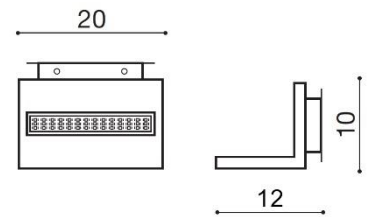

LATONA

RODZAJ / TYPE : KINKIET / WALL

ŹRÓDŁO ŚWIATŁA / SOURCE : LED 10W

	Black	AZ2204	GW-681	5901238422044
	White	AZ2205	GW-681	5901238422051

PARAMETRY ŹRÓDŁA ŚWIATŁA / LIGHTING PARAMETERS:

BUDOWA / CONSTRUCTION :	ILOŚĆ / QUANTITY	MATERIAŁ / MATERIAL	KOLOR / COLOR
• konstrukcja / type	1	aluminium / aluminum	-
WYMIARY / DIMENSION (cm) :	WYSOKOŚĆ / HEIGHT	ŚREDNICA / SZEROKOŚĆ / DIAMETER / WIDTH	DŁUGOŚĆ / LENGTH
• lampa / lamp	10	20	12
WYPOSAŻENIE / EQUIPMENT :	RODZAJ / TYPE	DŁUGOŚĆ / LENGTH	KOLOR / COLOR
• instrukcja montażu / instruction	w zestawie / included	-	-
• zestaw montażowy / mounting kit	w zestawie / included	-	-
OPAKOWANIE / PACKAGE (cm) :	KARTON 1 / BOX 1	KARTON 2 / BOX 2	KARTON 3 / BOX 3
• wysokość / height	15	-	-
• szerokość / width	21	-	-
• głębokość / depth	10	-	-
• waga brutto (kg) / gross weight	1	-	-
• waga netto (kg) / net weight	0,9	-	-