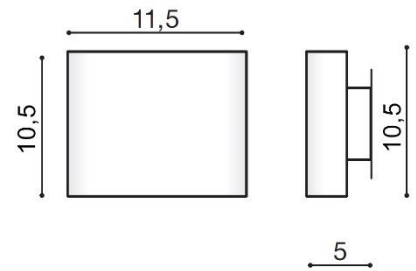

VIGO

RODZAJ / TYPE : KINKIET / WALL

ŹRÓDŁO ŚWIATŁA / SOURCE : LED 6W

	Black	AZ2203	GW-608	5901238422037
	White	AZ2202	GW-608	5901238422020

PARAMETRY ŹRÓDŁA ŚWIATŁA / LIGHTING PARAMETERS:

BUDOWA / CONSTRUCTION :	ILOŚĆ / QUANTITY	MATERIAŁ / MATERIAL	KOLOR / COLOR
• konstrukcja / type	1	aluminium / aluminum	-

WYMIARY / DIMENSION (cm) :	WYSOKOŚĆ / HEIGHT	ŚREDNICA / SZEROKOŚĆ / DIAMETER / WIDTH	DŁUGOŚĆ / LENGTH
• lampa / lamp	10,5	11,5	5

WYPOSAŻENIE / EQUIPMENT :	RODZAJ / TYPE	DŁUGOŚĆ / LENGTH	KOLOR / COLOR
• instrukcja montażu / instruction	w zestawie / included	-	-
• zestaw montażowy / mounting kit	w zestawie / included	-	-

OPAKOWANIE / PACKAGE (cm) :	KARTON / BOX 1	KARTON / BOX 2	KARTON / BOX 3
• wysokość / height	11	-	-
• szerokość / width	12	-	-
• głębokość / depth	6	-	-
• waga brutto (kg) / gross weight	0,5	-	-
• waga netto (kg) / net weight	0,45	-	-