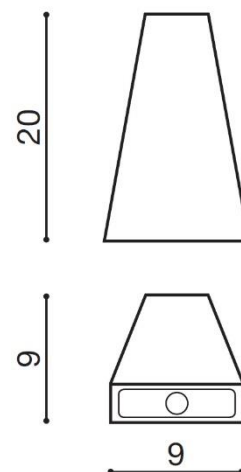

TORINO HOLDING S.A.
Strzeszyńska 33, 60-479 Poznań,
biuro@lampy.it www.azzardolighting.com

ZITA XL

RODZAJ / TYPE : ŚCIENNA / WALL

ŹRÓDŁO ŚWIATŁA / SOURCE : LED 6W (2x 3W)

	Dark Grey	AZ2200	GW-806XL	5901238422006
	Bright Grey	AZ2201	GW-807XL	5901238422013

PARAMETRY ŹRÓDŁA ŚWIATŁA / LIGHTING PARAMETERS:

BUDOWA / CONSTRUCTION :	ILOŚĆ / QUANTITY	MATERIAŁ / MATERIAL	KOLOR / COLOR
• konstrukcja / type	1	aluminium / aluminum	-

WYMIARY / DIMENSION (cm) :	WYSOKOŚĆ / HEIGHT	ŚREDNICA / SZEROKOŚĆ / DIAMETER / WIDTH	DŁUGOŚĆ / LENGTH
• lampa / lamp	20	9	9

WYPOSAŻENIE / EQUIPMENT :	RODZAJ / TYPE	DŁUGOŚĆ / LENGTH	KOLOR / COLOR
• instrukcja montażu / instruction	w zestawie / included		
• zestaw montażowy / mounting kit	w zestawie / included		

OPAKOWANIE / PACKAGE (cm) :	KARTON 1 / BOX 1	KARTON 2 / BOX 2	KARTON 3 / BOX 3
• wysokość / height	11,5	-	-
• szerokość / width	11,5	-	-
• głębokość / depth	23	-	-
• waga brutto (kg) / gross weight	0,9	-	-
• waga netto (kg) / net weight	0,8	-	-