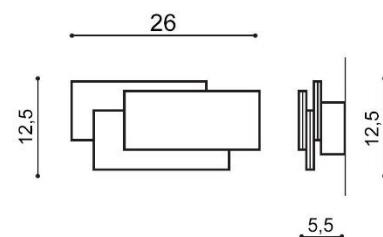

CLOVER SQUARE

RODZAJ / TYPE : ŚCIENNA / WALL

ŹRÓDŁO ŚWIATŁA / SOURCE : LED 12W

	Black	AZ2198	GW-6809	5901238421986
	White	AZ2199	GW-6809	5901238421993

PARAMETRY ŹRÓDŁA ŚWIATŁA / LIGHTING PARAMETERS:

BUDOWA / CONSTRUCTION :	ILOŚĆ / QUANTITY	MATERIAŁ / MATERIAL	KOLOR / COLOR
• konstrukcja / type	1	aluminium / aluminum	-
WYMIARY / DIMENSION (cm) :	WYSOKOŚĆ / HEIGHT	ŚREDNICA / SZEROKOŚĆ DIAMETER / WIDTH	DŁUGOŚĆ / LENGTH
• lampa / lamp	12,5	26	5,5
WYPOSAŻENIE / EQUIPMENT :	RODZAJ / TYPE	DŁUGOŚĆ / LENGTH	KOLOR / COLOR
• instrukcja montażu / instruction	w zestawie / included	-	-
• zestaw montażowy / mounting kit	w zestawie / included	-	-
OPAKOWANIE / PACKAGE (cm) :	KARTON 1 / BOX 1	KARTON 2 / BOX 2	KARTON 3 / BOX 3
• wysokość / height	7,5	-	-
• szerokość / width	28	-	-
• głębokość / depth	14,5	-	-
• waga brutto (kg) / gross weight	1,1	-	-
• waga netto (kg) / net weight	1	-	-