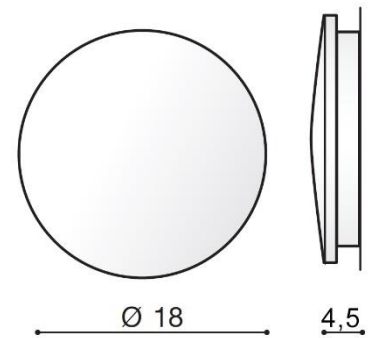

ANCONA M

RODZAJ / TYPE : ŚCIENNA / WALL

ŹRÓDŁO ŚWIATŁA / SOURCE : LED 12W

	White	AZ2193	GW-8664M	5901238421931
	Black	AZ2194	GW-8663M	5901238421948

PARAMETRY ŹRÓDŁA ŚWIATŁA / LIGHTING PARAMETERS:

BUDOWA / CONSTRUCTION :	ILOŚĆ / QUANTITY	MATERIAŁ / MATERIAL	KOLOR / COLOR
• konstrukcja / type	1	aluminium / aluminum	-

WYMIARY / DIMENSION (cm) :	WYSOKOŚĆ / HEIGHT	ŚREDNICA / SZEROKOŚĆ / DIAMETER / WIDTH	DŁUGOŚĆ / LENGTH
• lampa / lamp	18	18	4,5

WYPOSAŻENIE / EQUIPMENT :	RODZAJ / TYPE	DŁUGOŚĆ / LENGTH	KOLOR / COLOR
• instrukcja montażu / instruction	w zestawie / included		
• zestaw montażowy / mounting kit	w zestawie / included		

OPAKOWANIE / PACKAGE (cm) :	KARTON 1 / BOX 1	KARTON 2 / BOX 2	KARTON 3 / BOX 3
• wysokość / height	19	-	-
• szerokość / width	19	-	-
• głębokość / depth	5	-	-
• waga brutto (kg) / gross weight	0,85	-	-
• waga netto (kg) / net weight	0,75	-	-