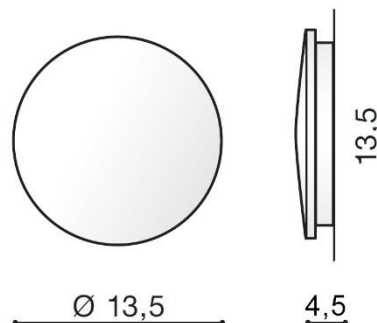

PARAMETRY ŹRÓDŁA ŚWIATŁA / LIGHTING PARAMETERS:		445 lumens	3000K	230V	IP 54	RA ≥80	LED int
BUDOWA / CONSTRUCTION :	ILOŚĆ / QUANTITY	MATERIAŁ / MATERIAL		KOLOR / COLOR			
• konstrukcja / type	1	aluminium / aluminum		-			
WYMIARY / DIMENSION (cm) :	WYSOKOŚĆ / HEIGHT	ŚREDNICA / SZEROKOŚĆ DIAMETER / WIDTH		DŁUGOŚĆ / LENGTH			
• lampa / lamp	13,5	13,5		4,5			
WYPOSAŻENIE / EQUIPMENT :	RODZAJ / TYPE	DŁUGOŚĆ / LENGTH		KOLOR / COLOR			
• instrukcja montażu / instruction	w zestawie / included	-		-			
• zestaw montażowy / mounting kit	w zestawie / included	-		-			
OPAKOWANIE / PACKAGE (cm) :	KARTON 1 / BOX 1	KARTON 2 / BOX 2		KARTON 3 / BOX 3			
• wysokość / height	5	-		-			
• szerokość / width	15	-		-			
• głębokość / depth	15	-		-			
• waga brutto (kg) / gross weight	0,5	-		-			
• waga netto (kg) / net weight	0,45	-		-			