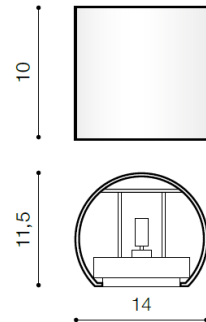

LETICIA 2 LED

RODZAJ / TYPE : KINKIET / WALL

ŹRÓDŁO ŚWIATŁA / SOURCE : LED 6W

	Bright Grey	AZ2188	GW-A310	5901238421887
	Dark Grey	AZ2189	GW-A310	5901238421894
	White	AZ2190	GW-A310	5901238421900

PARAMETRY ŹRÓDŁA ŚWIATŁA / LIGHTING PARAMETERS:

BUDOWA / CONSTRUCTION :	ILOŚĆ / QUANTITY	MATERIAŁ / MATERIAL	KOLOR / COLOR
• konstrukcja / type	1	aluminium / aluminum	-

WYMIARY / DIMENSION (cm) :	WYSOKOŚĆ / HEIGHT	ŚREDNICA / SZEROKOŚĆ / DIAMETER / WIDTH	DŁUGOŚĆ / LENGTH
• lampa / lamp	10	14	11,5
• kierunek źródła światła jest regulowany / direction of the light source is adjustable	tak / yes	-	-

WYPOSAŻENIE / EQUIPMENT :	RODZAJ / TYPE	DŁUGOŚĆ / LENGTH	KOLOR / COLOR
• instrukcja montażu / instruction	w zestawie / included		
• zestaw montażowy / mounting kit	w zestawie / included		

OPAKOWANIE / PACKAGE (cm) :	KARTON 1 / BOX 1	KARTON 2 / BOX 2	KARTON 3 / BOX 3
• wysokość / height	11	-	-
• szerokość / width	15	-	-
• głębokość / depth	12	-	-
• waga brutto (kg) / gross weight	0,7	-	-
• waga netto (kg) / net weight	0,6	-	-