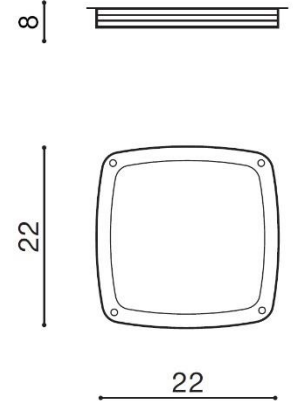

## FANO SQUARE

RODZAJ / TYPE : ŚCIENNA / WALL

ŹRÓDŁO ŚWIATŁA / SOURCE : LED 9W

	Dark Grey	AZ2186	MAX-1316S	5901238421863
--	-----------	--------	-----------	---------------

### PARAMETRY ŹRÓDŁA ŚWIATŁA / LIGHTING PARAMETERS:

BUDOWA / CONSTRUCTION :	ILOŚĆ / QUANTITY	MATERIAŁ / MATERIAL	KOLOR / COLOR
• konstrukcja / type	1	plastik / aluminium / plastic / aluminum	ciemny szary / dark grey

WYMIARY / DIMENSION (cm) :	WYSOKOŚĆ / HEIGHT	ŚREDNICA / SZEROKOŚĆ / DIAMETER / WIDTH	DŁUGOŚĆ / LENGTH
• lampa / lamp	8	22	22

WYPOSAŻENIE / EQUIPMENT :	RODZAJ / TYPE	DŁUGOŚĆ / LENGTH	KOLOR / COLOR
• instrukcja montażu / instruction	w zestawie / included	-	-
• zestaw montażowy / mounting kit	w zestawie / included	-	-

OPAKOWANIE / PACKAGE (cm) :	KARTON 1 / BOX 1	KARTON 2 / BOX 2	KARTON 3 / BOX 3
• wysokość / height	23	-	-
• szerokość / width	23	-	-
• głębokość / depth	8,5	-	-
• waga brutto (kg) / gross weight	1,1	-	-
• waga netto (kg) / net weight	1	-	-