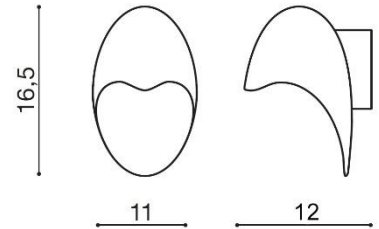

MATERA WALL

RODZAJ / TYPE : ZEWNĘTRZNA / OUTDOOR

ŹRÓDŁO ŚWIATŁA / SOURCE : 1x GU10 Max.35W

	Dark Grey	AZ2184	MAX-1381	5901238421849
--	-----------	--------	----------	---------------

PARAMETRY ŹRÓDŁA ŚWIATŁA / LIGHTING PARAMETERS:

BUDOWA / CONSTRUCTION :	ILOŚĆ / QUANTITY	MATERIAŁ / MATERIAL	KOLOR / COLOR
<ul style="list-style-type: none"> konstrukcja / type 	1	aluminium / aluminum	-

WYMIARY / DIMENSION (cm) :	WYSOKOŚĆ / HEIGHT	ŚREDNICA / SZEROKOŚĆ / DIAMETER / WIDTH	DŁUGOŚĆ / LENGTH
<ul style="list-style-type: none"> lampa / lamp 	16,5	11	12

OPAKOWANIE / PACKAGE (cm) :	KARTON 1 / BOX 1	KARTON 2 / BOX 2	KARTON 3 / BOX 3
<ul style="list-style-type: none"> wysokość / height 	17	-	-
<ul style="list-style-type: none"> szerokość / width 	12	-	-
<ul style="list-style-type: none"> głębokość / depth 	11	-	-
<ul style="list-style-type: none"> waga brutto (kg) / gross weight 	0,5	-	-
<ul style="list-style-type: none"> waga netto (kg) / net weight 	0,45	-	-