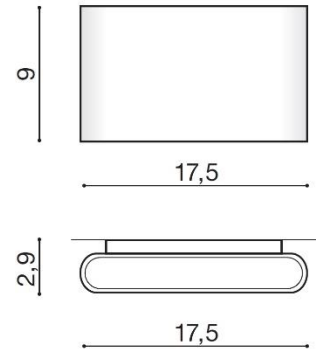

## CREMONA M

RODZAJ / TYPE : ŚCIENNA / WALL

ŹRÓDŁO ŚWIATŁA / SOURCE : LED 10W

	Dark Gray	AZ2182	MAX-1016M	5901238421825
	White	AZ2181	MAX-1016M	5901238421818

### PARAMETRY ŹRÓDŁA ŚWIATŁA / LIGHTING PARAMETERS:

BUDOWA / CONSTRUCTION :	ILOŚĆ / QUANTITY	MATERIAŁ / MATERIAL	KOLOR / COLOR
• konstrukcja / type	1	aluminium / aluminum	-
WYMIARY / DIMENSION (cm) :	WYSOKOŚĆ / HEIGHT	ŚREDNICA / SZEROKOŚĆ / DIAMETER / WIDTH	DŁUGOŚĆ / LENGTH
• lampa / lamp	9	17,5	2,9
WYPOSAŻENIE / EQUIPMENT :	RODZAJ / TYPE	DŁUGOŚĆ / LENGTH	KOLOR / COLOR
• instrukcja montażu / instruction	w zestawie / included	-	-
• zestaw montażowy / mounting kit	w zestawie / included	-	-
OPAKOWANIE / PACKAGE (cm) :	KARTON 1 / BOX 1	KARTON 2 / BOX 2	KARTON 3 / BOX 3
• wysokość / height	4	-	-
• szerokość / width	19	-	-
• głębokość / depth	9,5	-	-
• waga brutto (kg) / gross weight	0,6	-	-
• waga netto (kg) / net weight	0,55	-	-