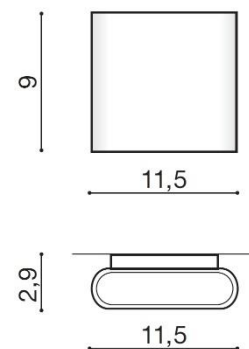

CREMONA S

RODZAJ / TYPE : ŚCIENNA / WALL

ŹRÓDŁO ŚWIATŁA / SOURCE : LED 6W

	Dark Gray	AZ2180	MAX-1015S	5901238421801
	White	AZ2179	MAX-1015S	5901238421795

PARAMETRY ŹRÓDŁA ŚWIATŁA / LIGHTING PARAMETERS:

BUDOWA / CONSTRUCTION :	ILOŚĆ / QUANTITY	MATERIAŁ / MATERIAL	KOLOR / COLOR
• konstrukcja / type	1	aluminium / aluminum	-

WYMIARY / DIMENSION (cm) :	WYSOKOŚĆ / HEIGHT	ŚREDNICA / SZEROKOŚĆ / DIAMETER / WIDTH	DŁUGOŚĆ / LENGTH
• lampa / lamp	9	11,5	2,9

WYPOSAŻENIE / EQUIPMENT :	RODZAJ / TYPE	DŁUGOŚĆ / LENGTH	KOLOR / COLOR
• instrukcja montażu / instruction	w zestawie / included		
• przewód uziemiający / earthing conductor	w zestawie / included		

OPAKOWANIE / PACKAGE (cm) :	KARTON 1 / BOX 1	KARTON 2 / BOX 2	KARTON 3 / BOX 3
• wysokość / height	4	-	-
• szerokość / width	9,5	-	-
• głębokość / depth	13	-	-
• waga brutto (kg) / gross weight	0,4	-	-
• waga netto (kg) / net weight	0,35	-	-