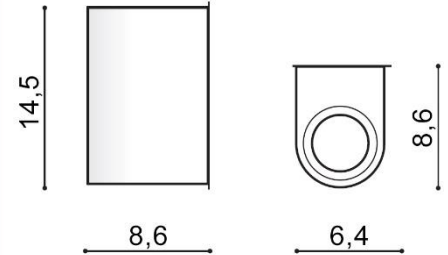

## RIMINI 2

RODZAJ / TYPE : ŚCIENNA / WALL

ŹRÓDŁO ŚWIATŁA / SOURCE : 2x GU10 Max.35W

	Dark Grey	AZ2178	MAX-1172	5901238421788
	White	AZ2177	MAX-1172	5901238421771

### PARAMETRY ŹRÓDŁA ŚWIATŁA / LIGHTING PARAMETERS:

BUDOWA / CONSTRUCTION :	ILOŚĆ / QUANTITY	MATERIAŁ / MATERIAL	KOLOR / COLOR
• konstrukcja / type	1	aluminium / aluminum	-

WYMIARY / DIMENSION (cm) :	WYSOKOŚĆ / HEIGHT	ŚREDNICA / SZEROKOŚĆ DIAMETER / WIDTH	DŁUGOŚĆ / LENGTH
• lampa / lamp	14,5	6,4	8,6

WYPOSAŻENIE / EQUIPMENT :	RODZAJ / TYPE	DŁUGOŚĆ / LENGTH	KOLOR / COLOR
• instrukcja montażu / instruction	w zestawie / included		
• zestaw montażowy / mounting kit	w zestawie / included		

OPAKOWANIE / PACKAGE (cm) :	KARTON 1 / BOX 1	KARTON 2 / BOX 2	KARTON 3 / BOX 3
• wysokość / height	16	-	-
• szerokość / width	10,5	-	-
• głębokość / depth	8	-	-
• waga brutto (kg) / gross weight	0,6	-	-
• waga netto (kg) / net weight	0,5	-	-