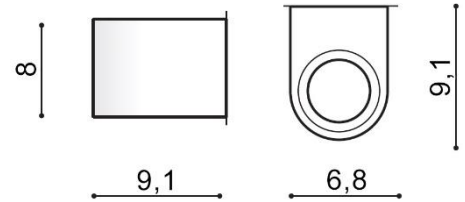

RIMINI 1

RODZAJ / TYPE : ŚCIENNA / WALL

ŹRÓDŁO ŚWIATŁA / SOURCE : 1x GU10 Max. 35W

| | | | | |
|--|-----------|--------|----------|---------------|
| | Dark Grey | AZ2176 | MAX-1171 | 5901238421764 |
| | White | AZ2175 | MAX-1171 | 5901238421757 |

| WYMIARY / DIMENSION (cm) : | WYSOKOŚĆ / HEIGHT | ŚREDNICA / SZEROKOŚĆ DIAMETER / WIDTH | DŁUGOŚĆ / LENGTH |
|----------------------------|-------------------|---------------------------------------|------------------|
| • lampa / lamp | 8 | 6,8 | 9,1 |