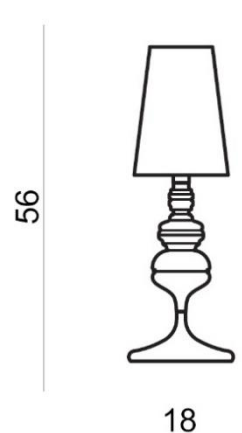

BAROCO TABLE

RODZAJ / TYPE : STOŁOWA / TABLE

ŹRÓDŁO ŚWIATŁA / SOURCE : E27 x 1 Max.50W

Black	AZ2162	AC-7121-1	5901238421627
-------	--------	-----------	---------------

PARAMETRY ŹRÓDŁA ŚWIATŁA / LIGHTING PARAMETERS:

BUDOWA / CONSTRUCTION :	ILOŚĆ / QUANTITY	MATERIAŁ / MATERIAL	KOLOR / COLOR
• konstrukcja / type	1	metal / tkanina / metal / fabric	czarny / black
• klosz / shade	1	tkanina / fabric	czarny / black
• podstawa / base	1	metal / metal	czarny / black

WYMIARY / DIMENSION (cm) :	WYSOKOŚĆ / HEIGHT	ŚREDNICA / SZEROKOŚĆ DIAMETER / WIDTH	DŁUGOŚĆ / LENGTH
• lampa / lamp	56	18	-
• klosz / shade	27	18	-
• podstawa / base	1,5	16	-

WYPOSAŻENIE / EQUIPMENT :	RODZAJ / TYPE	DŁUGOŚĆ / LENGTH	KOLOR / COLOR
• przewód zasilający / power cord	w zestawie / included	1 x 160 cm	czarny / black
• wyłącznik na przewodzie / switch on the wire	w zestawie / included	-	-
• instrukcja montażu / installation instruction	w zestawie / included	-	-
• pilot + instrukcja / pilot + instruction	w zestawie / included	-	-