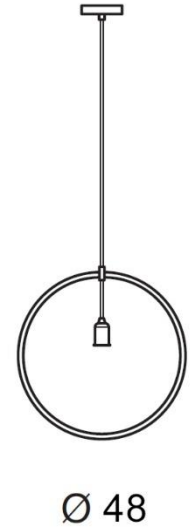

KRUG COPPER

RODZAJ / TYPE : WISZĄCA / PENDANT

ŹRÓDŁO ŚWIATŁA / SOURCE : 1 x E27 Max.40W

Copper	AZ2113	DEL-2522-1	5901238421139
--------	--------	------------	---------------

120

PARAMETRY ŹRÓDŁA ŚWIATŁA / LIGHTING PARAMETERS:

BUDOWA / CONSTRUCTION :	ILOŚĆ / QUANTITY	MATERIAŁ / MATERIAL	KOLOR / COLOR
• konstrukcja / type	1	metal / metal	miedziany / copper
• podsufitka / ceiling base	1	metal / metal	miedziany / copper

WYMIARY / DIMENSION (cm) :	WYSOKOŚĆ / HEIGHT	ŚREDNICA / SZEROKOŚĆ DIAMETER / WIDTH	DŁUGOŚĆ / LENGTH
• lampa / lamp	120	48	12
• podsufitka / ceiling base	2,5	12	-
• regulacja wysokości / height adjustment	tak / yes	-	-

WYPOSAŻENIE / EQUIPMENT :	RODZAJ / TYPE	DŁUGOŚĆ / LENGTH	KOLOR / COLOR
• instrukcja montażu / instruction	w zestawie / included	-	-
• zestaw montażowy / mounting kit	w zestawie / included	-	-

OPAKOWANIE / PACKAGE (cm) :	KARTON / BOX 1	KARTON / BOX 2	KARTON / BOX 3
• wysokość / height	6	-	-
• szerokość / width	50	-	-
• głębokość / depth	50	-	-
• waga brutto (kg) / gross weight	1,1	-	-
• waga netto (kg) / net weight	1	-	-