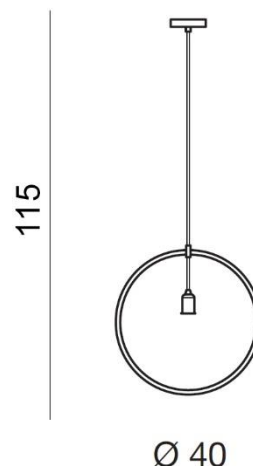

## KRUG CHROME

RODZAJ / TYPE : WISZĄCA / PENDANT

ŹRÓDŁO ŚWIATŁA / SOURCE : 1 x E27 Max.40W

Chrome	AZ2112	DEL-2522-1	5901238421122
--------	--------	------------	---------------

### PARAMETRY ŹRÓDŁA ŚWIATŁA / LIGHTING PARAMETERS:

BUDOWA / CONSTRUCTION :	ILOŚĆ / QUANTITY	MATERIAŁ / MATERIAL	KOLOR / COLOR
• konstrukcja / type	1	metal / metal	chrom / chrome
• podsufitka / ceiling base	1	metal / metal	chrom / chrome

WYMIARY / DIMENSION (cm) :	WYSOKOŚĆ / HEIGHT	ŚREDNICA / SZEROKOŚĆ DIAMETER / WIDTH	DŁUGOŚĆ / LENGTH
• lampa / lamp	115	40	12
• podsufitka / ceiling base	2,5	12	-
• regulacja wysokości / height adjustment	tak / yes	-	-

WYPOSAŻENIE / EQUIPMENT :	RODZAJ / TYPE	DŁUGOŚĆ / LENGTH	KOLOR / COLOR
• instrukcja montażu / instruction	w zestawie / included	-	-
• zestaw montażowy / mounting kit	w zestawie / included	-	-

OPAKOWANIE / PACKAGE (cm) :	KARTON / BOX 1	KARTON / BOX 2	KARTON / BOX 3
• wysokość / height	6	-	-
• szerokość / width	42	-	-
• głębokość / depth	42	-	-
• waga brutto (kg) / gross weight	1	-	-
• waga netto (kg) / net weight	0,9	-	-