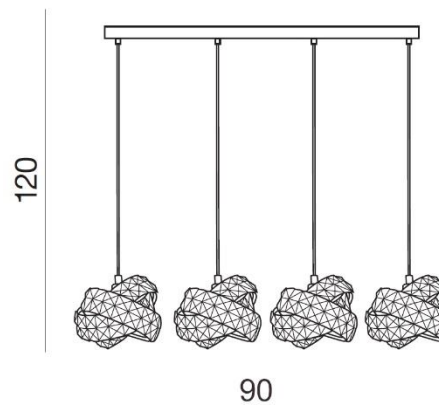

Azzardo®

TORINO HOLDING S.A.
Strzeszyńska 33, 60-479 Poznań,
biuro@lampy.it www.azzardolighting.com

BARI 4

RODZAJ / TYPE : WISZĄCA / PENDANT

ŹRÓDŁO ŚWIATŁA / SOURCE : 4 x G9 Max.40W

AZ2105	DEL-8348-4P	5901238421054
--------	-------------	---------------

PARAMETRY ŹRÓDŁA ŚWIATŁA / LIGHTING PARAMETERS:

BUDOWA / CONSTRUCTION :	ILOŚĆ / QUANTITY	MATERIAŁ / MATERIAL	KOLOR / COLOR
• konstrukcja / type	1	metal, kryształ / metal, crystal	chrom / kryształ / chrome / crystal
• klosz / shade	4	metal, kryształ / metal, crystal	chrom / kryształ / chrome / crystal
• podsufitka / ceiling base	1	metal / metal	chrom / chrome

WYMIARY / DIMENSION (cm) :	WYSOKOŚĆ / HEIGHT	ŚREDNICA / SZEROKOŚĆ DIAMETER / WIDTH	DŁUGOŚĆ / LENGTH
• lampa / lamp	120	90	18
• klosz / shade	12	18	-
• podsufitka / ceiling base	2,5	76	6
• regulacja wysokości / height adjustment	tak / yes	-	-

WYPOSAŻENIE / EQUIPMENT :	RODZAJ / TYPE	DŁUGOŚĆ / LENGTH	KOLOR / COLOR
• instrukcja montażu / installation instructions	w zestawie / included	-	-
• zestaw montażowy / mounting kit	w zestawie / included	-	-
OPAKOWANIE / PACKAGE (cm) :	KARTON 1 / BOX 1	KARTON 2 / BOX 2	KARTON 3 / BOX 3
• wysokość / height	24	-	-
• szerokość / width	84	-	-
• głębokość / depth	23	-	-
• waga brutto (kg) / gross weight	5,3	-	-
• waga netto (kg) / net weight	4,8	-	-