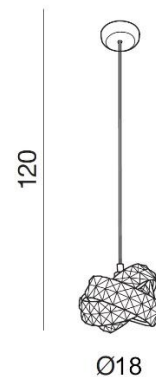

Azzardo®

TORINO HOLDING S.A.
Strzeszyńska 33, 60-479 Poznań,
biuro@lampy.it www.azzardolighting.com

BARI 1

RODZAJ / TYPE : WISZĄCA / PENDANT

ŹRÓDŁO ŚWIATŁA / SOURCE : G9 1xMax. 40W

AZ2104	DEL-8348-1P	5901238421047
--------	-------------	---------------

PARAMETRY ŹRÓDŁA ŚWIATŁA / LIGHTING PARAMETERS:

BUDOWA / CONSTRUCTION :	ILOŚĆ / QUANTITY	MATERIAŁ / MATERIAL	KOLOR / COLOR
• konstrukcja / type	1	metal, kryształ / metal, crystal	-
• klosz / shade	1	metal, kryształ / metal, crystal	-
• podsufitka / ceiling base	1	metal / metal	-

WYMIARY / DIMENSION (cm) :	WYSOKOŚĆ / HEIGHT	ŚREDNICA / SZEROKOŚĆ DIAMETER / WIDTH	DŁUGOŚĆ / LENGTH
• lampa / lamp	120	18	-
• klosz / shade	12	18	-
• podsufitka / ceiling base	2,5	10	-
• regulacja wysokości / height adjustment	tak / yes	-	-