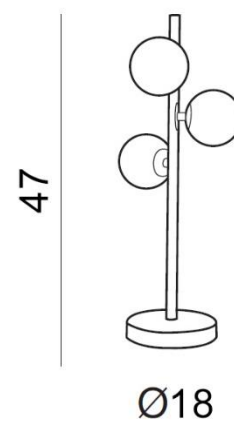

SYBILLA 3 TABLE

RODZAJ / TYPE : STOŁOWA / TABLE

ŹRÓDŁO ŚWIATŁA / SOURCE : 3 x G9 Max. 25W

AZ2103	DEL-8389-3T	5901238421030
--------	-------------	---------------

PARAMETRY ŹRÓDŁA ŚWIATŁA / LIGHTING PARAMETERS:

BUDOWA / CONSTRUCTION :	ILOŚĆ / QUANTITY	MATERIAŁ / MATERIAL	KOLOR / COLOR
• konstrukcja / type	1	metal / szkło / metal / glass	chrome / chrom
• shade / klosz	3	szkło / glass	mleczne szkło / milk glass
• podstawa / base	1	metal / metal	chrome / chrom

WYMIARY / DIMENSION (cm) :	WYSOKOŚĆ / HEIGHT	ŚREDNICA / SZEROKOŚĆ / DIAMETER / WIDTH	DŁUGOŚĆ / LENGTH
• lampa / lamp	47	18	-
• klosz / shade	8	8	-
• podstawa / base	2,5	13	-

WYPOSAŻENIE / EQUIPMENT :	RODZAJ / TYPE	DŁUGOŚĆ / LENGTH	KOLOR / COLOR
• przewód zasilający / power cord	w zestawie / included	145 cm	przezroczysty / transparent
• wyłącznik na przewodzie / switch on the wire	w zestawie / included	-	-
• instrukcja montażu / installation instruction	w zestawie / included	-	-
• zestaw montażowy / mounting kit	w zestawie / included	-	-

OPAKOWANIE / PACKAGE (cm) :	KARTON 1 / BOX 1	KARTON 2 / BOX 2	KARTON 3 / BOX 3
• wysokość / height	49	-	-
• szerokość / width	21	-	-
• głębokość / depth	14	-	-
• waga brutto (kg) / gross weight	1,6	-	-
• waga netto (kg) / net weight	1,4	-	-