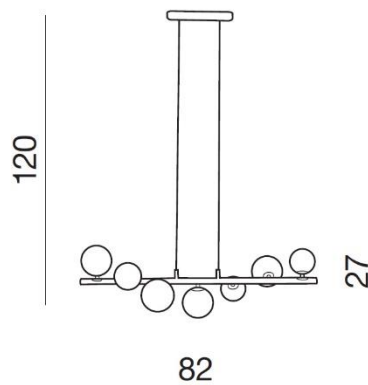

## SYBILLA 7 PENDANT

RODZAJ / TYPE : WISZĄCA / PENDANT

ŹRÓDŁO ŚWIATŁA / SOURCE : 7 x G9 Max. 25W

AZ2102 DEL-8389-7P 5901238421023

### PARAMETRY ŹRÓDŁA ŚWIATŁA / LIGHTING PARAMETERS:

BUDOWA / CONSTRUCTION :	ILOŚĆ / QUANTITY	MATERIAŁ / MATERIAL	KOLOR / COLOR
• konstrukcja / type	1	metal,szko / metal,glass	chrome / chrom
• shade / klosz	7	szko / glass	mleczne szkło / milk glass
• podsufitka / ceiling base	1	metal / metal	chrome / chrom

WYMIARY / DIMENSION (cm) :	WYSOKOŚĆ / HEIGHT	ŚREDNICA / SZEROKOŚĆ DIAMETER / WIDTH	DŁUGOŚĆ / LENGTH
• lampa / lamp	120	82	27
• klosz / shade	3 x 12 / 4 x 10	3 x 12 / 4 x 10	-
• podsufitka / ceiling base	2	26	4
• regulacja wysokości / height adjustment	tak / yes	-	-

WYPOSAŻENIE / EQUIPMENT :	RODZAJ / TYPE	DŁUGOŚĆ / LENGTH	KOLOR / COLOR
• instrukcja montażu / instruction	w zestawie / included	-	-
• zestaw montażowy / mounting kit	w zestawie / included	-	-

OPAKOWANIE / PACKAGE (cm) :	KARTON 1 / BOX 1	KARTON 2 / BOX 2	KARTON 3 / BOX 3
• wysokość / height	32	-	-
• szerokość / width	18	-	-
• głębokość / depth	83	-	-
• waga brutto (kg) / gross weight	3,1	-	-
• waga netto (kg) / net weight	2,8	-	-