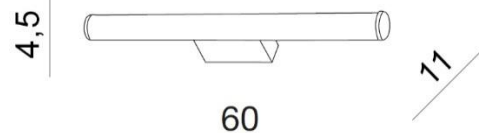

JARO 60 4000K

RODZAJ / TYPE : KINKIET / WALL

ŹRÓDŁO ŚWIATŁA / SOURCE : LED 12W

AZ2096	LIN-4002-60	5901238420965
--------	-------------	---------------

PARAMETRY ŹRÓDŁA ŚWIATŁA / LIGHTING PARAMETERS:

BUDOWA / CONSTRUCTION :	ILOŚĆ / QUANTITY	MATERIAŁ / MATERIAL	KOLOR / COLOR
• konstrukcja / type	1	aluminium / akryl / aluminum / acryl	-
WYMIARY / DIMENSION (cm) :	WYSOKOŚĆ / HEIGHT	ŚREDNICA / SZEROKOŚĆ DIAMETER / WIDTH	DŁUGOŚĆ / LENGTH
• lampa / lamp	4,5	60	11
WYPOSAŻENIE / EQUIPMENT :	RODZAJ / TYPE	DŁUGOŚĆ / LENGTH	KOLOR / COLOR
• instrukcja montażu / installation instruction	w zestawie / included	-	-
• zestaw montażowy / mounting kit	w zestawie / included	-	-
OPAKOWANIE / PACKAGE (cm) :	KARTON / BOX 1	KARTON / BOX 2	KARTON / BOX 3
• wysokość / height	16	-	-
• szerokość / width	66	-	-
• głębokość / depth	10	-	-
• waga brutto (kg) / gross weight	1,1	-	-
• waga netto (kg) / net weight	1	-	-