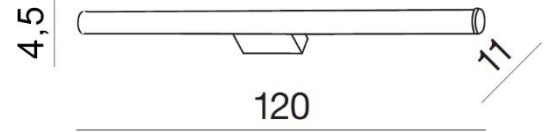

### PARAMETRY ŹRÓDŁA ŚWIATŁA / LIGHTING PARAMETERS:

BUDOWA / CONSTRUCTION :	ILOŚĆ / QUANTITY	MATERIAŁ / MATERIAL	KOLOR / COLOR
<ul style="list-style-type: none"> <li>konstrukcja / type</li> </ul>	1	aluminium / akryl / aluminum / acryl	-
WYMIARY / DIMENSION (cm) :	WYSOKOŚĆ / HEIGHT	ŚREDNICA / SZEROKOŚĆ / DIAMETER / WIDTH	DŁUGOŚĆ / LENGTH
<ul style="list-style-type: none"> <li>lampa / lamp</li> </ul>	4,5	120	11
WYPOSAŻENIE / EQUIPMENT :	RODZAJ / TYPE	DŁUGOŚĆ / LENGTH	KOLOR / COLOR
<ul style="list-style-type: none"> <li>instrukcja montażu / installation instruction</li> </ul>	w zestawie / included	-	-
<ul style="list-style-type: none"> <li>zestaw montażowy / mounting kit</li> </ul>	w zestawie / included	-	-
OPAKOWANIE / PACKAGE (cm) :	KARTON 1 / BOX 1	KARTON 2 / BOX 2	KARTON 3 / BOX 3
<ul style="list-style-type: none"> <li>wysokość / height</li> </ul>	10	-	-
<ul style="list-style-type: none"> <li>szerokość / width</li> </ul>	127	-	-
<ul style="list-style-type: none"> <li>głębokość / depth</li> </ul>	16	-	-
<ul style="list-style-type: none"> <li>waga brutto (kg) / gross weight</li> </ul>	1,7	-	-
<ul style="list-style-type: none"> <li>waga netto (kg) / net weight</li> </ul>	1,5	-	-