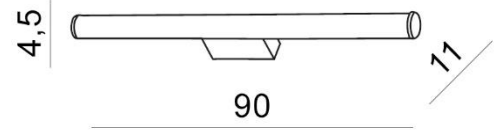

TORINO HOLDING S.A.
Strzeszyńska 33, 60-479 Poznań,
biuro@lampy.it www.azzardolighting.com

JARO 90 3000K

RODZAJ / TYPE : KINKIET / WALL

ŹRÓDŁO ŚWIATŁA / SOURCE : LED 18W

AZ2093	LIN-3002-90	5901238420934