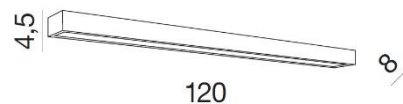

PARAMETRY ŹRÓDŁA ŚWIATŁA / LIGHTING PARAMETERS:		1287 lumens	4000K	230V	IP 44	RA ≥80	LED int
BUDOWA / CONSTRUCTION :	ILOŚĆ / QUANTITY	MATERIAŁ / MATERIAL		KOLOR / COLOR			
• konstrukcja / type	1	szkło / aluminium / glass / aluminum		-			
WYMIARY / DIMENSION (cm) :	WYSOKOŚĆ / HEIGHT	ŚREDNICA / SZEROKOŚĆ DIAMETER / WIDTH		DŁUGOŚĆ / LENGTH			
• lampa / lamp	4,5	120		8			
WYPOSAŻENIE / EQUIPMENT :	RODZAJ / TYPE	DŁUGOŚĆ / LENGTH		KOLOR / COLOR			
• instrukcja montażu / installation instruction	w zestawie / included	-		-			
• zestaw montażowy / mounting kit	w zestawie / included	-		-			
OPAKOWANIE / PACKAGE (cm) :	KARTON 1 / BOX 1	KARTON 2 / BOX 2		KARTON 3 / BOX 3			
• wysokość / height	10	-		-			
• szerokość / width	13	-		-			
• głębokość / depth	125	-		-			
• waga brutto (kg) / gross weight	2,6	-		-			
• waga netto (kg) / net weight	2,4	-		-			