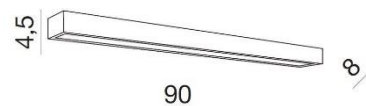

PARAMETRY ŹRÓDŁA ŚWIATŁA / LIGHTING PARAMETERS:

BUDOWA / CONSTRUCTION :	ILOŚĆ / QUANTITY	MATERIAŁ / MATERIAL	KOLOR / COLOR
<ul style="list-style-type: none"> konstrukcja / type 	1	szkło / aluminium / glass / aluminium	-
WYMIARY / DIMENSION (cm) :	WYSOKOŚĆ / HEIGHT	ŚREDNICA / SZEROKOŚĆ / DIAMETER / WIDTH	DŁUGOŚĆ / LENGTH
<ul style="list-style-type: none"> lampa / lamp 	4,5	90	8
WYPOSAŻENIE / EQUIPMENT :	RODZAJ / TYPE	DŁUGOŚĆ / LENGHT	KOLOR / COLOR
<ul style="list-style-type: none"> instrukcja montażu / installation instruction 	w zestawie / included	-	-
<ul style="list-style-type: none"> zestaw montażowy / mounting kit 	w zestawie / included	-	-
OPAKOWANIE / PACKAGE (cm) :	KARTON 1 / BOX 1	KARTON 2 / BOX 2	KARTON 3 / BOX 3
<ul style="list-style-type: none"> wysokość / height 	10	-	-
<ul style="list-style-type: none"> szerokość / width 	13	-	-
<ul style="list-style-type: none"> głębokość / depth 	95	-	-
<ul style="list-style-type: none"> waga brutto (kg) / gross weight 	2,3	-	-
<ul style="list-style-type: none"> waga netto (kg) / net weight 	2,1	-	-